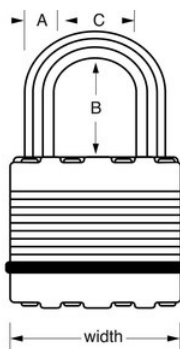

## Caratteristiche prodotto

- L'archetto ottagonale Tough-Cut™ in carburo di boro offre una resistenza superiore del 50% a quella dell'acciaio temprato
- Lunghezza archetto 38 mm per un ampio utilizzo
- Protezione Dual-Armor™: nucleo di acciaio laminato da 50 mm per una maggiore robustezza, circondato da componenti esterni in acciaio inox e zinco per una maggiore resistenza alle intemperie
- Meccanismo di bloccaggio con doppio cuscinetto a sfera per una massima protezione dalle forzature
- Corpo con protezione rinforzata antigraffio
- Cilindro a 4 pistoncini per una maggiore resistenza allo scasso
- Garanzia limitata a vita

## Dettagli prodotto

Il lucchetto Master Lock Excell® N° M5KALF laminato a chiavi uguali, la stessa chiave apre più lucchetti, è caratterizzato da un corpo in acciaio laminato largo 50 mm per la massima forza e affidabilità, ed è ricoperto da componenti esterni in zinco e acciaio inox per la resistenza agli agenti atmosferici. L'archetto ottagonale, con un diametro di 9 mm e una lunghezza di 38 mm, è realizzato in carburo di boro Tough-Cut™ con una resistenza superiore del 50% a quella dell'acciaio temprato, per offrire massima resistenza al taglio. Il cilindro a 4 pistoncini impedisce lo scasso, mentre il bloccaggio con doppio cuscinetto a sfera assicura massima resistenza contro forzature e martellamenti. In quanto marchio di fiducia, Master Lock offre la garanzia limitata a vita.

## Specifiche del prodotto

<b>Numero prodotto</b>	M5KALF
<b>Larghezza corpo</b>	50 mm
<b>Dimensioni archetto</b>	A: 9 mm B: 38 mm C: 24 mm
<b>Colore</b>	Argento
<b>Descrizione</b>	Chiavi uguali
<b>Q.tà pacco da scaffale</b>	4
<b>Q.tà cartone master</b>	24