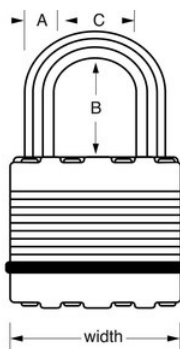

Modello N° M5KALH

Lucchetto Excell® a chiavi uguali in acciaio laminato con archetto lungo 51 mm - larghezza 50 mm

Utilizzo consigliato:

Cancelli e recinzioni residenziali

Capannoni, officine e garage

Unità di self-storage e armadietti

- L'archetto ottagonale Tough-Cut™ in carburo di boro offre una resistenza superiore del 50% a quella dell'acciaio temprato
- Lunghezza archetto 51 mm per un ampio utilizzo
- Protezione Dual-Armor™: nucleo di acciaio laminato da 50 mm per una maggiore robustezza, circondato da componenti esterni in acciaio inox e zinco per una maggiore resistenza alle intemperie
- Meccanismo di bloccaggio con doppio cuscinetto a sfera per una massima protezione dalle forzature
- Corpo con protezione rinforzata antigraffio
- Cilindro a 4 pistoncini per una maggiore resistenza allo scasso
- Garanzia limitata a vita

Dettagli prodotto

Il lucchetto laminato Excell® N° M5KALH di Master Lock, a chiavi uguali - più lucchetti aperti con la stessa chiave - è dotato di un corpo in acciaio laminato largo 50 mm per una massima robustezza e affidabilità, ed è rivestito da componenti esterni in acciaio inox e zinco per resistere agli agenti atmosferici. L'archetto ottagonale, con un diametro di 9 mm e una lunghezza di 51 mm, è realizzato in carburo di boro Tough-Cut™ con una resistenza superiore del 50% a quella dell'acciaio temprato, per offrire massima resistenza al taglio. Il cilindro a 4 pistoncini impedisce lo scasso, mentre il bloccaggio con doppio cuscinetto a sfera assicura massima resistenza contro forzature e martellamenti. In quanto marchio di fiducia, Master Lock offre la garanzia limitata a vita.

Specifiche del prodotto

Numero prodotto	M5KALH
Larghezza corpo	50 mm
Dimensioni archetto	A: 9 mm B: 51 mm C: 24 mm
Colore	Argento
Descrizione	Chiavi uguali
Q.tà pacco da scaffale	4
Q.tà cartone master	24