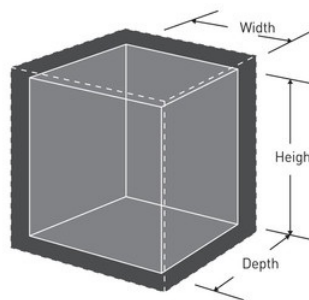

Modello N° PP1KML

Cassaforte compatta con cavo - formato piccolo

Utilizzo consigliato:

Libretti di assegni

Passaporti

Piccoli dispositivi elettronici

Panoramica e caratteristiche

Caratteristiche prodotto

- Struttura in acciaio massiccio
- Cerniere invisibili per un maggior livello di resistenza e protezione contro i tentativi di forzatura
- Cavo in acciaio per assicurare la cassaforte a un oggetto a terra
- La cassetta di sicurezza include 2 chiavi
- Fondo con protezione in schiuma
- Cavo: 75 cm x ø 6 mm

Dettagli prodotto

La cassaforte compatta Master Lock N° PP1KML, formato piccolo con cavo, è ideale per proteggere oggetti di valore e dispositivi elettronici di piccole dimensioni. Il lucchetto a chiave garantisce una pratica sicurezza in movimento. La maniglia integrata facilita il trasporto e il cavo consente di assicurare la cassaforte a un oggetto a terra per una maggiore sicurezza.

Numero prodotto	PP1KML
Dimensioni esterne (h x l x p)	8,3 cm x 28,8 cm x 25,5 cm
Colore	Nero
Descrizione	
Q.tà cartone master	1

Master Lock Europe S.A.S.

10 avenue de l'arche - Le Colisée Gardens, bâtiment A - 92 400 Courbevoie - La Défense - France
T:+33-1-41437200 | F:+33-1-41437204
www.masterlock.eu