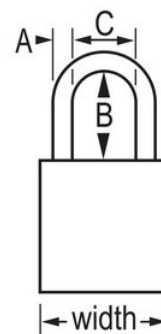

Isolamento/segnalazione
di protezione

Panoramica e caratteristiche

Caratteristiche prodotto

- Lucchetti di sicurezza in alluminio American Lock
- 1-1/2in (38mm) wide purple anodized aluminum body, 1/4in (6mm) diameter chrome plated, boron alloy shackle with 3in (76mm) clearance
- Finitura anodizzata adatta per la segnalazione di isolamento negli impianti di lavorazione di prodotti alimentari
- Finitura resistente alla corrosione per ambienti difficili
- Compliance with "One Employee, One Lock, One Key" directive
- Alta sicurezza per il cilindro di sicurezza
- Blocco estrazione chiave - garantisce che il lucchetto non venga lasciato sbloccato
- A chiavi differenziate, cilindro a 6 perni con oltre 40.000 varianti di chiavi disponibili
- Disponibile anche a chiavi uguali e a chiave maestra
- Confezione commerciale, qtà pacco da scaffale 6, qtà cartone master 24

Dettagli prodotto

The American Lock No. S1107PRP Aluminum Padlock features a 1-1/2in (38mm) wide purple anodized aluminum body with a 3in (75mm) tall, 1/4in (6mm) diameter chrome plated, boron alloy shackle for superior cut resistance. La finitura anodizzata rende il lucchetto adatto per l'isolamento in impianti di lavorazione di prodotti alimentari, mentre la finitura resistente alla corrosione è ideale negli ambienti difficili. Appositamente progettato per applicazioni di isolamento/segnalazione, il lucchetto è caratterizzato da un cilindro ad alta sicurezza dotato della funzione di blocco estrazione chiave per garantire che il lucchetto non sia lasciato sbloccato.

Numero prodotto	S1107PRP
Larghezza corpo	38 mm
Dimensioni archetto	A: 6 mm B: 76 mm C: 20 mm
Colore	Viola
Descrizione	Chiavi differenziate, Confezionamento in scatola commerciale
Q.tà pacco da scaffale	6
Q.tà cartone master	24