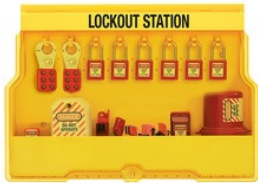

Modello N° S1850E410PRE

Postazione di isolamento con un assortimento di valvole e dei principali dispositivi elettrici e sei lucchetti termoplastici Zenex™.

Utilizzo consigliato:

Panoramica e caratteristiche

Caratteristiche prodotto

- (1) S1850 Trilingual Wall station containing:
- (6) lucchetti termoplastici Zenex™ 410RED a chiavi differenziate
- (1) blocco interruttore generale con impugnatura oversize S3823 - 480/600V
- (2) blocchi interruttore generale con involucro sagomato S3822 - 480/600V
- (2) mini blocchi interruttore generale S3821 - 120/240V
- Blocchi interruttore generale - (1) 491B per interruttori da 480V e (1) 493B per interruttori da 120/240V
- (3) 420 Steel 1in jaw hasps
- Isolamenti spina elettrica - (1) blocco poli spina rotante grande 488 e (1) blocco poli spina S2005
- (1) involucro protettivo per interruttore a parete 496B
- (1) confezione da 12 etichette di isolamento laminate 497A "Do not operate"

Certificazioni

Dettagli prodotto

Fornita di cerniere, etichette, lucchetti in plastica e un assortimento dei principali dispositivi per l'isolamento elettrico, questa postazione di isolamento contiene tutto il necessario per l'isolamento elettrico. La postazione è contrassegnata dalla dicitura "Postazione di isolamento" in inglese, con incluse etichette in spagnolo e francese per un'applicazione opzionale. Progettata per le necessità di isolamento dei reparti. La postazione include 8 clip per appendere, ognuna delle quali supporta 2 lucchetti o cerniere di isolamento, e fori sulla parte inferiore dove è possibile collocare pioli o ganci per appendere dispositivi ingombranti. Struttura resistente che garantisce una lunga durata negli impianti di produzione. La postazione rivestita non lascia entrare polvere e sporco e può essere chiusa con un lucchetto a combinazione per limitare l'accesso, se necessario. La postazione è larga 23,5", alta 15,5" e profonda 4,5" (596 mm x 393 mm x 114 mm).