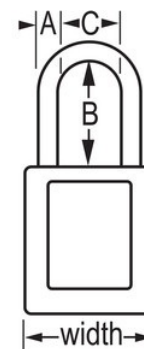

Panoramica e caratteristiche

Caratteristiche prodotto

- Lucchetto di sicurezza dielettrico S32 Global in materiale termoplastico
- Recommended solution for sensitive environments where a plastic 3/16in (4.76mm) shackle size is required
- Archetto in nylon dielettrico non conduttivo, non magnetico e antiscintilla
- 1-3/8in (35mm) wide, 1-7/8in (48mm) tall Thermoplastic black body, with 1-1/2in (38mm) shackle clearance
- Patented design complies with the OSHA guideline of "One Employee, One Lock, One Key" directive
- Senza blocco estrazione chiave - il lucchetto può essere lasciato sbloccato e bloccato con uno scatto se necessario
- Resiste a prodotti chimici, temperature estreme e raggi UV
- Include le etichette in inglese "Danger" e "Property Of"; 14 lingue disponibili per scopi identificativi globali
- Etichetta identificativa con foto S142 disponibile per il riconoscimento immediato dell'utente
- A chiavi differenziate, cilindro a 6 perni con oltre 40.000 varianti di chiavi disponibili

Specifiche del prodotto

Numero prodotto	S32BLK
Larghezza corpo	35 mm
Dimensioni archetto	A: 5 mm B: 38 mm C: 16 mm
Colore	Nero
Descrizione	Chiavi differenziate, Confezionamento in scatola commerciale
Q.tà pacco da scaffale	6
Q.tà cartone master	36