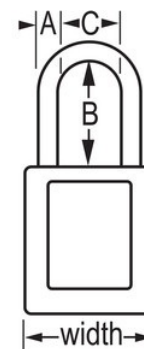

Panoramica e caratteristiche

Caratteristiche prodotto

- Lucchetto di sicurezza dielettrico S32 Global in materiale termoplastico
- Recommended solution for sensitive environments where a plastic 3/16in (4.76mm) shackle size is required
- Archetto in nylon dielettrico non conduttivo, non magnetico e antiscintilla
- 1-3/8in (35mm) wide, 1-7/8in (48mm) tall Thermoplastic green body, with 1-1/2in (38mm) shackle clearance
- Patented design complies with the OSHA guideline of "One Employee, One Lock, One Key" directive
- Senza blocco estrazione chiave - il lucchetto può essere lasciato sbloccato e bloccato con uno scatto se necessario
- Resiste a prodotti chimici, temperature estreme e raggi UV
- Include le etichette in inglese "Danger" e "Property Of"; 14 lingue disponibili per scopi identificativi globali
- Etichetta identificativa con foto S142 disponibile per il riconoscimento immediato dell'utente
- A chiavi differenziate, cilindro a 6 perni con oltre 40.000 varianti di chiavi disponibili

Certificazioni

Dettagli prodotto

The Master Lock No. S32GRN Global Zenex™ Thermoplastic Safety Padlock features a 1-3/8in (35mm) wide thermoplastic green body and a 1-1/2in (38mm) tall, 3/16in (5mm) diameter non-conductive nylon shackle for superior corrosion resistance. Il corpo in materiale termoplastico resiste ai prodotti chimici e alle temperature estreme nonostante la sua leggerezza. Progettato specificamente per applicazioni di isolamento di protezione/segnalazione, il cilindro a 6 coppie ad alta sicurezza è conforme alla direttiva "un dipendente, un lucchetto, una chiave". Etichette multilingua scrivibili per lucchetti sono incluse per permettere la personalizzazione in loco.

Specifiche del prodotto

Numero prodotto	S32GRN
Larghezza corpo	35 mm
Dimensioni archetto	A: 5 mm B: 38 mm C: 16 mm
Colore	Verde
Descrizione	Chiavi differenziate, Confezionamento in scatola commerciale
Q.tà pacco da scaffale	6
Q.tà cartone master	36