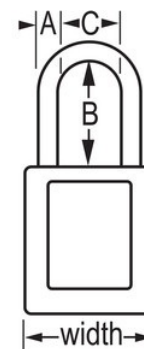

## Caratteristiche prodotto

- Lucchetto di sicurezza dielettrico S32 Global in materiale termoplastico
- Recommended solution for sensitive environments where a plastic 3/16in (4.76mm) shackle size is required
- Archetto in nylon dielettrico non conduttivo, non magnetico e antiscintilla
- 1-3/8in (35mm) wide, 1-7/8in (48mm) tall Thermoplastic orange body, with 1-1/2in (38mm) shackle clearance
- Patented design complies with the OSHA guideline of "One Employee, One Lock, One Key" directive
- Senza blocco estrazione chiave - il lucchetto può essere lasciato sbloccato e bloccato con uno scatto se necessario
- Resiste a prodotti chimici, temperature estreme e raggi UV
- Include le etichette in inglese "Danger" e "Property Of"; 14 lingue disponibili per scopi identificativi globali
- Etichetta identificativa con foto S142 disponibile per il riconoscimento immediato dell'utente
- A chiavi differenziate, cilindro a 6 perni con oltre 40.000 varianti di chiavi disponibili

## Dettagli prodotto

The Master Lock No. S32ORJ Global Zenex™ Thermoplastic Safety Padlock features a 1-3/8in (35mm) wide thermoplastic orange body and a 1-1/2in (38mm) tall, 3/16in (5mm) diameter non-conductive nylon shackle for superior corrosion resistance. Il corpo in materiale termoplastico resiste ai prodotti chimici e alle temperature estreme nonostante la sua leggerezza. Progettato specificamente per applicazioni di isolamento di protezione/segnalazione, il cilindro a 6 coppie ad alta sicurezza è conforme alla direttiva "un dipendente, un lucchetto, una chiave". Etichette multilingua scrivibili per lucchetti sono incluse per permettere la personalizzazione in loco.

<b>Numero prodotto</b>	S320RJ
<b>Larghezza corpo</b>	35 mm
<b>Dimensioni archetto</b>	A: 5 mm B: 38 mm C: 16 mm
<b>Colore</b>	Arancione
<b>Descrizione</b>	Chiavi differenziate, Confezionamento in scatola commerciale
<b>Q.tà pacco da scaffale</b>	6
<b>Q.tà cartone master</b>	36