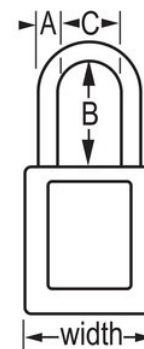

Panoramica e caratteristiche

Caratteristiche prodotto

- Lucchetto di sicurezza dielettrico S32 Global in materiale termoplastico
- Recommended solution for sensitive environments where a plastic 3/16in (4.76mm) shackle size is required
- Archetto in nylon dielettrico non conduttivo, non magnetico e antiscintilla
- 1-3/8in (35mm) wide, 1-7/8in (48mm) tall Thermoplastic red body, with 1-1/2in (38mm) shackle clearance
- Patented design complies with the OSHA guideline of "One Employee, One Lock, One Key" directive
- Senza blocco estrazione chiave - il lucchetto può essere lasciato sbloccato e bloccato con uno scatto se necessario
- Resiste a prodotti chimici, temperature estreme e raggi UV
- Include le etichette in inglese "Danger" e "Property Of"; 14 lingue disponibili per scopi identificativi globali
- Etichetta identificativa con foto S142 disponibile per il riconoscimento immediato dell'utente
- A chiavi differenziate, cilindro a 6 perni con oltre 40.000 varianti di chiavi disponibili

Certificazioni

Dettagli prodotto

The Master Lock No. S32RED Global Zenex™ Thermoplastic Safety Padlock features a 1-3/8in (35mm) wide thermoplastic red body and a 1-1/2in (38mm) tall, 3/16in (5mm) diameter non-conductive nylon shackle for superior corrosion resistance. Il corpo in materiale termoplastico resiste ai prodotti chimici e alle temperature estreme nonostante la sua leggerezza. Progettato specificamente per applicazioni di isolamento di protezione/segnalazione, il cilindro a 6 coppie ad alta sicurezza è conforme alla direttiva "un dipendente, un lucchetto, una chiave". Etichette multilingua scrivibili per lucchetti sono incluse per permettere la personalizzazione in loco.

Specifiche del prodotto

Numero prodotto	S32RED
Larghezza corpo	35 mm
Dimensioni archetto	A: 5 mm B: 38 mm C: 16 mm
Colore	Rosso
Descrizione	Chiavi differenziate, Confezionamento in scatola commerciale
Q.tà pacco da scaffale	6
Q.tà cartone master	36