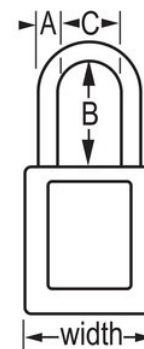

## Caratteristiche prodotto

- Lucchetto di sicurezza dielettrico S32 Global in materiale termoplastico
- Recommended solution for sensitive environments where a plastic 3/16in (4.76mm) shackle size is required
- Archetto in nylon dielettrico non conduttivo, non magnetico e antiscintilla
- 1-3/8in (35mm) wide, 1-7/8in (48mm) tall Thermoplastic teal body, with 1-1/2in (38mm) shackle clearance
- Patented design complies with the OSHA guideline of "One Employee, One Lock, One Key" directive
- Senza blocco estrazione chiave - il lucchetto può essere lasciato sbloccato e bloccato con uno scatto se necessario
- Resiste a prodotti chimici, temperature estreme e raggi UV
- Include le etichette in inglese "Danger" e "Property Of"; 14 lingue disponibili per scopi identificativi globali
- Etichetta identificativa con foto S142 disponibile per il riconoscimento immediato dell'utente
- A chiavi differenziate, cilindro a 6 perni con oltre 40.000 varianti di chiavi disponibili

## Dettagli prodotto

The Master Lock No. S32TEAL Global Zenex™ Thermoplastic Safety Padlock features a 1-3/8in (35mm) wide thermoplastic teal body and a 1-1/2in (38mm) tall, 3/16in (5mm) diameter non-conductive nylon shackle for superior corrosion resistance. Il corpo in materiale termoplastico resiste ai prodotti chimici e alle temperature estreme nonostante la sua leggerezza. Progettato specificamente per applicazioni di isolamento di protezione/segnalazione, il cilindro a 6 coppie ad alta sicurezza è conforme alla direttiva "un dipendente, un lucchetto, una chiave". Etichette multilingua scrivibili per lucchetti sono incluse per permettere la personalizzazione in loco.

<b>Numero prodotto</b>	S32TEAL
<b>Larghezza corpo</b>	35 mm
<b>Dimensioni archetto</b>	A: 5 mm B: 38 mm C: 16 mm
<b>Colore</b>	Ottanio
<b>Descrizione</b>	Chiavi differenziate, Confezionamento in scatola commerciale
<b>Q.tà pacco da scaffale</b>	6
<b>Q.tà cartone master</b>	36