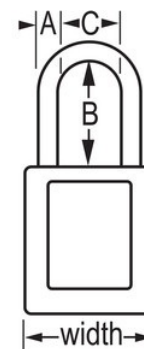

Panoramica e caratteristiche

Caratteristiche prodotto

- Lucchetto di sicurezza dielettrico S32 Global in materiale termoplastico
- Recommended solution for sensitive environments where a plastic 3/16in (4.76mm) shackle size is required
- Archetto in nylon dielettrico non conduttivo, non magnetico e antiscintilla
- 1-3/8in (35mm) wide, 1-7/8in (48mm) tall Thermoplastic white body, with 1-1/2in (38mm) shackle clearance
- Patented design complies with the OSHA guideline of "One Employee, One Lock, One Key" directive
- Senza blocco estrazione chiave - il lucchetto può essere lasciato sbloccato e bloccato con uno scatto se necessario
- Resiste a prodotti chimici, temperature estreme e raggi UV
- Include le etichette in inglese "Danger" e "Property Of"; 14 lingue disponibili per scopi identificativi globali
- Etichetta identificativa con foto S142 disponibile per il riconoscimento immediato dell'utente
- A chiavi differenziate, cilindro a 6 perni con oltre 40.000 varianti di chiavi disponibili

Certificazioni

Dettagli prodotto

The Master Lock No. S32WHT Global Zenex™ Thermoplastic Safety Padlock features a 1-3/8in (35mm) wide thermoplastic white body and a 1-1/2in (38mm) tall, 3/16in (5mm) diameter non-conductive nylon shackle for superior corrosion resistance. Il corpo in materiale termoplastico resiste ai prodotti chimici e alle temperature estreme nonostante la sua leggerezza. Progettato specificamente per applicazioni di isolamento di protezione/segnalazione, il cilindro a 6 coppie ad alta sicurezza è conforme alla direttiva "un dipendente, un lucchetto, una chiave". Etichette multilingua scrivibili per lucchetti sono incluse per permettere la personalizzazione in loco.

Specifiche del prodotto

Numero prodotto	S32WHT
Larghezza corpo	35 mm
Dimensioni archetto	A: 5 mm B: 38 mm C: 16 mm
Colore	Bianco
Descrizione	Chiavi differenziate, Confezionamento in scatola commerciale
Q.tà pacco da scaffale	6
Q.tà cartone master	36