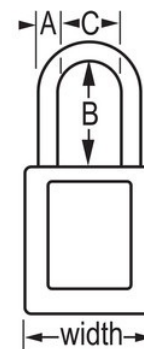

Panoramica e caratteristiche

Caratteristiche prodotto

- Lucchetto di sicurezza dielettrico S32 Global in materiale termoplastico
- Recommended solution for sensitive environments where a plastic 3/16in (4.76mm) shackle size is required
- Archetto in nylon dielettrico non conduttivo, non magnetico e antiscintilla
- 1-3/8in (35mm) wide, 1-7/8in (48mm) tall Thermoplastic yellow body, with 1-1/2in (38mm) shackle clearance
- Patented design complies with the OSHA guideline of "One Employee, One Lock, One Key" directive
- Senza blocco estrazione chiave - il lucchetto può essere lasciato sbloccato e bloccato con uno scatto se necessario
- Resiste a prodotti chimici, temperature estreme e raggi UV
- Include le etichette in inglese "Danger" e "Property Of"; 14 lingue disponibili per scopi identificativi globali
- Etichetta identificativa con foto S142 disponibile per il riconoscimento immediato dell'utente
- A chiavi differenziate, cilindro a 6 perni con oltre 40.000 varianti di chiavi disponibili

Certificazioni

Dettagli prodotto

The Master Lock No. S32YWLW Global Zenex™ Thermoplastic Safety Padlock features a 1-3/8in (35mm) wide thermoplastic yellow body and a 1-1/2in (38mm) tall, 3/16in (5mm) diameter non-conductive nylon shackle for superior corrosion resistance. Il corpo in materiale termoplastico resiste ai prodotti chimici e alle temperature estreme nonostante la sua leggerezza. Progettato specificamente per applicazioni di isolamento di protezione/segnalazione, il cilindro a 6 coppie ad alta sicurezza è conforme alla direttiva "un dipendente, un lucchetto, una chiave". Etichette multilingua scrivibili per lucchetti sono incluse per permettere la personalizzazione in loco.

Specifiche del prodotto

Numero prodotto	S32YLW
Larghezza corpo	35 mm
Dimensioni archetto	A: 5 mm B: 38 mm C: 16 mm
Colore	Giallo
Descrizione	Chiavi differenziate, Confezionamento in scatola commerciale
Q.tà pacco da scaffale	6
Q.tà cartone master	36