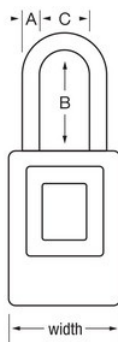

Modello N° 4901EURDLH

Lucchetto biometrico Master Lock - larghezza 56 mm

Utilizzo consigliato:

Cancelli e recinzioni residenziali

Capannoni, officine e garage

Contenitori di stoccaggio

Cassette e bauli porta attrezzi

Dettagli prodotto

Il lucchetto biometrico Master Lock 4901EURDLH lucchetto presenta un corpo metallico largo 56 mm per una maggiore resistenza. L'archetto, con un diametro di 9 mm e una luce verticale di 51 mm, è realizzato in lega di boro per la massima resistenza al taglio. L'interfaccia biometrica offre la massima facilità d'uso e praticità, senza chiavi che possono essere perse o combinazioni da ricordare: la chiave è la tua impronta digitale. Il lucchetto supporta più impronte digitali per consentire l'accesso a più persone ed è semplice da configurare. In quanto marchio di fiducia, Master Lock offre la garanzia limitata di 2 anni.

Numero prodotto	4901EURDLH
Larghezza corpo	56 mm
Dimensioni archetto	A: 9 mm B: 51 mm C: 23 mm
Colore	Nero
Descrizione	Confezione blister per la vendita al dettaglio
Q.tà cartone master	4

Master Lock Europe S.A.S.