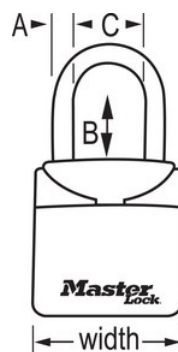

### Caratteristiche prodotto

- Comparto piccolo per una chiave
- Comoda combinazione personalizzabile per una sicurezza ottimale
- Corpo stampato e archetto rivestito in vinile per proteggere dai graffi
- Portachiavi di sicurezza con archetto per installazione portatile
- Apertura con sportello per una migliore resistenza alle intemperie e una maggiore discrezione
- Per maggiore sicurezza, si consiglia di installare Select Access® in una posizione nascosta

### Dettagli prodotto

La mini cassaforte per chiavi Access® n° 5406EURD di Master Lock con archetto ha un corpo in metallo largo 70 mm resistente. Non dovrai più nascondere le chiavi sotto lo zerbino o sotto un vaso: Select Access® è la soluzione perfetta per le chiavi condivise. Il design portatile consente un'installazione amovibile. Imposta la tua combinazione a 3 cifre per la massima praticità di utilizzo senza chiave e per una maggiore sicurezza. La copertura flessibile ripara le ghiera della combinazione dagli agenti atmosferici e dallo sporco; l'archetto rivestito di vinile protegge dai graffi. In quanto marchio di fiducia, Master Lock offre la garanzia limitata a vita.

## Specifiche del prodotto

<b>Numero prodotto</b>	5406EURD
<b>Larghezza corpo</b>	70 mm
<b>Dimensioni archetto</b>	A: 10 mm B: 36 mm C: 48 mm
<b>Dimensioni esterne (h x l x p)</b>	13,5 cm x 7,0 cm x 3,2 cm
<b>Dimensioni interne (h x l x p)</b>	3 cm x 6,2 cm x 2,8 cm
<b>Colore</b>	Grigio
<b>Descrizione</b>	Confezione blister per la vendita al dettaglio
<b>Q.tà cartone master</b>	4