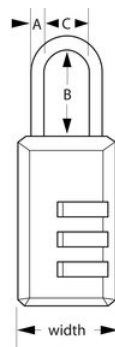

Modello N° 646EURD

Lucchetto con combinazione personalizzabile, corpo in zinco e involucro in vinile nero - larghezza 20 mm

Utilizzo consigliato:

Zaini, borsoni e borse da palestra

Valigette e borse porta PC

Bagagli e borse da viaggio

Livello di sicurezza:

Sicurezza bassa:

Consigliato per la protezione dei bagagli

Panoramica e caratteristiche

Caratteristiche prodotto

- Corpo in metallo largo 20 mm per una maggiore durabilità
- Archetto in acciaio con diametro di 3 mm, adatto alla maggior parte delle cerniere
- Comoda combinazione personalizzabile a 3 cifre
- Ghiera in acciaio placcato
- Involucro in vinile nero
- Garanzia limitata a vita

Dettagli prodotto

Il lucchetto Master Lock N° 646EURD con combinazione personalizzabile è caratterizzato da un corpo in metallo largo 20 mm per una maggiore durabilità. L'archetto, con un diametro di 3 mm e una lunghezza di 22 mm, è realizzato in acciaio nichelato per una maggiore robustezza. La combinazione a 3 ghiera offre la massima praticità di utilizzo senza chiave. In quanto marchio di fiducia, Master Lock offre la garanzia limitata a vita.

Numero prodotto	646EURD
Larghezza corpo	20 mm
Dimensioni archetto	A: 3 mm B: 22 mm C: 9 mm
Colore	Nero
Descrizione	Confezione blister per la vendita al dettaglio
Q.tà pacco da scaffale	6
Q.tà cartone master	36