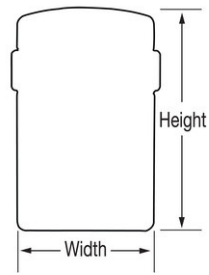

5441EURD

Bluetooth - Select Access® -

- 
- 
- Android/iOS Master Lock®
- 
- 
- 
- 
- 
- 
- CR123A
- 

Master Lock No. 5441EURD Bluetooth Select Access® Master Lock® 2

5441EURD

83mm

x x )

12.7cm x 8.3cm x 5.9cm

x x )

9.4cm x 6.2cm x 2.5cm

1 CR123A

2

---

**Master Lock Europe S.A.S.**

10 avenue de l'arche - Le Colisée Gardens, bâtiment A - 92 400 Courbevoie - La Défense - France  
O:+33-1-41437200 | F:+33-1-41437204  
[www.masterlock.eu](http://www.masterlock.eu)