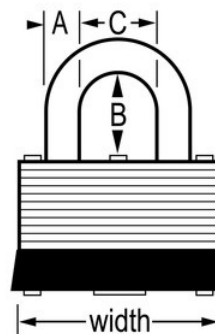

Modelnr. 105KA

29 mm (1-1/8 inch) breed Gelamineerd staal gepareerd hangslot, met gelijke sleutels

Optimaal geschikt voor:

Kasten

Beveiligingspoorten en -hekken

Afvalbeheerapparatuur

Bron- en septische tankdeksels

Overzicht en kenmerken

Productkenmerken

- Met gelijke sleutels - installeer meerdere sloten die met dezelfde sleutel kunnen worden geopend
- 1-1/8in (29mm) laminated steel body for superior strength
- Stalen beugel biedt sterke bestendigheid tegen doorknippen
- Enkele afsluitingshendel
- Gepareerd vergrendelmechanisme minimaliseert blokkering door stof en vuil
- Sleutelkopieën niet beschikbaar

Productgegevens

Het Master Lock 105KA Gelamineerd staal hangslot, met gelijke sleutels - meerdere sloten worden geopend met dezelfde sleutel - heeft een 1-1/8 inch (29 mm) breed gelamineerd staal huis voor superieure sterkte en een 13 mm (1/2 inch) hoge stalen beugel met een diameter van 5 mm (3/16 inch) voor een sterke weerstand tegen doorknippen. Ideaal voor septic- en afvalbeheertoepassingen, een gepareerd vergrendelmechanisme minimaliseert blokkering door stof en vuil.

Productnummer	105KA
Breedte huis	29 mm
Beugelafmetingen	A: 5 mm B: 13 mm C: 13 mm
Kleur	Zilver
Beschrijving	Met gelijke sleutels, Commerciële verpakking
Individueel verpakingsaantal	12
Hoofdverpakingsaantal	72