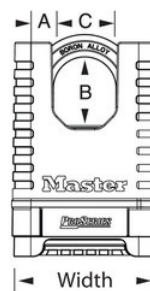

Modelnr. 1177D

2-1/4in (57mm) Wide ProSeries® Shrouded Brass Resettable Combination Padlock

**Optimaal geschikt voor:**

Beveiligingspoorten en -hekken

Zelfopslageenheden en kluisen

Productieomgevingen

Nutsmeters, substations en kabeldozen

## Productkenmerken

- Opnieuw in te stellen ProSeries®-combinatiesloten zijn gemaakt voor commerciële/industriële toepassingen
- Zelf in te stellen combinatie van 4 cijfers voor gemak en veiligheid; 10.000 mogelijke combinaties
- Geen tool nodig voor opnieuw instellen
- Grote ergonomische draaiknoppen en exclusieve blinde draaiknop die te bedienen is met handschoenen en weinig licht of totale duisternis
- Nachtslotmechanisme beschermt tegen insteken, shimming en rappe aanvallen
- De beugelverzegeling en draaikopstofkap beschermen interne componenten en draaiknoppen ten behoeve van een probleemloze werking
- 2-1/4in (57mm) wide shrouded solid brass body for superior corrosion resistance
- 1-1/16in (28mm) octagonal boron-carbide shackle with shrouded feature for maximum cut resistance

## Productgegevens

Het opnieuw in te stellen Combinatie-hangslot Master Lock nr. 1177 ProSeries® - verpakt in een verpakking om te tonen in de showroom - is ontworpen voor commerciële/industriële toepassingen en heeft een 57 mm (2-1/4 inch) breed omhuld massief koperen huis voor superieure corrosiebestendigheid en een achthoekig boriumcarbide beugel met een diameter van 1-1/16 inch (3/8 inch) en een diameter van 10 mm (19/20 inch) voor ultieme weerstand tegen doorknippen. De zelf in te stellen combinatie biedt gemak en veiligheid met 10.000 mogelijke combinaties - er is geen tool voor opnieuw instellen vereist - en een nachtslotmechanisme beschermt tegen insteken, shimming en rappe aanvallen.

<b>Productnummer</b>	1177D
<b>Breedte huis</b>	57 mm
<b>Beugelafmetingen</b>	A: 10 mm B: 27 mm C: 24 mm
<b>Kleur</b>	Goud
<b>Beschrijving</b>	Instelbare combinatie, Commerciële verpakking
<b>Individueel verpakingsaantal</b>	4
<b>Hoofdverpakingsaantal</b>	24