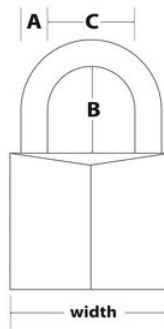

Modelnr. 140EURT

Hangslot met 40 mm breed huis van massief messing; verpakking van 2

Optimaal geschikt voor:

Kelder-
opslageenheden

School, werknemers
en fitness-club

Gereedschaps-,
klus- en ploegkisten

Beveiligingsniveau:

Basis- tot gemiddelde
beveiliging:

Doorgaans aanbevolen voor
algemeen gebruik binnenshuis

Overzicht en kenmerken

Productkenmerken

- Hangslot met 40 mm breed huis van massief koper voor sterkte, duurzaamheid en corrosiebestendigheid
- Beugel van gehard staal dat extra bestand is tegen doorknippen
- Cilinder met 4 stiften voor verhoogde beveiliging tegen lockpicken
- Dubbele blokkeerhendels voor extra bescherming tegen openbreken en openslaan
- Set van 2 hangsloten met gelijke sleutels
- Beperkte levenslange garantie

Productgegevens

Het Master Lock 140EURT-hangslot met massief huis heeft een slot met een 40 mm breed massief huis dat sterk, duurzaam en corrosiebestendig is. De beugel met een diameter van 6 mm is 22 mm lang en gemaakt van gehard staal en is daardoor extra bestand tegen doorknippen en doorzagen. De cilinder met 4 stiften voorkomt dat het slot kan worden gekraakt en de dubbele blokkeerhendels bieden extra bescherming tegen openbreken en openslaan. De beperkte levenslange garantie biedt gemoedsrust afkomstig van een merk dat u kunt vertrouwen.

Productnummer	140EURT
Breedte huis	40 mm
Beugelafmetingen	A: 6 mm B: 22 mm C: 21 mm
Kleur	Grijs
Beschrijving	Met gelijke sleutels
Individueel verpakingsaantal	6
Hoofdverpakingsaantal	24

Master Lock Europe S.A.S.