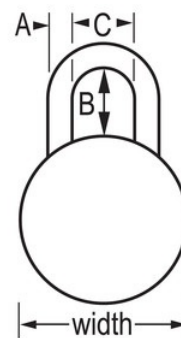

Overzicht en kenmerken

Productkenmerken

- Met gelijke combinatie - bestel meerdere sloten die met dezelfde combinatie kunnen worden geopend
- Gepatenteerde BlockGuard®-antikraaktechnologie is bestand tegen pogingen om het palmechanisme te kraken
- 1-7/8in (48mm) wide double-reinforced stainless steel body
- 2in (50mm) tall, hardened steel shackle for extra cut resistance
- Eenvoudig 3-cijferig mechanisme met automatische scramblingfunctie die voorkomt dat het slot weer kan opengaan

Productgegevens

Het combinatieslot Master Lock nr. 1500KALH met 3 cijfers heeft veel verbeterde veiligheidseigenschappen zoals de exclusieve BlockGuard®-antikraaktechnologie, gehard stalen beugel en een dubbel versterkt roestvrijstalen behuizing. Deze sloten zijn ontworpen om te passen op kluisjes met een hangslot oog met een diameter van ten minste 8 mm (5/16 inch) en bieden meerdere personalisatie opties om aan uw behoeften te voldoen.

Productnummer	1500KALH
Breedte huis	48 mm
Beugelafmetingen	A: 7 mm B: 51 mm C: 21 mm
Kleur	Zwart
Beschrijving	Niet-opnieuw in te stellen Combinatie, Commerciële verpakking
Individueel verpakingsaantal	6
Hoofdverpakingsaantal	36