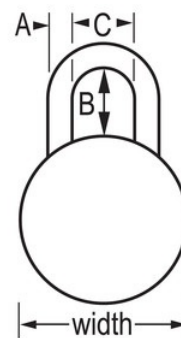

Modelnr. 1502GRN

1-7/8in (48mm) General Security
Combination Padlock with Green Colored
Dial

Optimaal geschikt voor:

Kasten

School, werknemers
en fitness-club

Zelfopslageenheden
en kluizen

Overzicht en kenmerken

Productkenmerken

- Green metal dial for school spirit, style and added security. Dial colors available include - Blue, Green, Orange, Purple, Red, Grey, Gold, and Black
- Gepatenteerde BlockGuard®-antikraaktechnologie is bestand tegen pogingen om het palmechanisme te kraken
- Inclusief combinatietabel om het beheer van het slotsysteem te vergemakkelijken
- 1-7/8in (48mm) wide double-reinforced stainless steel body withstands abuse
- 3/4in (19mm) tall, hardened steel shackle for extra cut resistance
- Eenvoudig 3-cijferig mechanisme met automatische scramblingfunctie die voorkomt dat het slot weer kan opengaan
- Optionele maatwerkdraaiknoppen, sloten verkocht in groepen van combinaties, print op achterzijde van huis - zie de catalogus voor informatie
- Overweeg voor de toezichthoudende sleutelbeheeroptie model 1525

Productgegevens

Het Master Lock nr. 1502GRN combinatiehangslot met 3 cijfers heeft veel verbeterde veiligheidseigenschappen, zoals de exclusieve BlockGuard®-antikraaktechnologie, gehard stalen beugel en het dubbel-versterkte roestvrij stalen huis. Deze sloten zijn ontworpen om te passen op kluisjes met een hangslot oog met een diameter van ten minste 8 mm (5/16 inch) en bieden meerdere personalisatie opties om aan uw behoeften te voldoen.

Productnummer	1502GRN
Breedte huis	48 mm
Beugelafmetingen	A: 7 mm B: 19 mm C: 21 mm
Kleur	Groen
Beschrijving	Niet-opnieuw in te stellen Combinatie, Commerciële verpakking
Hoofdverpakkingsaantal	25

Master Lock Europe S.A.S.