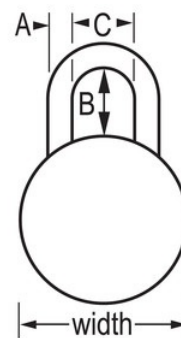

Modelnr. 1502GRY

1-7/8in (48mm) General Security
Combination Padlock with Gray Colored Dial

Optimaal geschikt voor:

Kasten

School, werknemers
en fitness-club

Zelfopslageenheden
en kluizen

Overzicht en kenmerken

Productkenmerken

- Grey metal dial for school spirit, style and added security. Dial colors available include - Blue, Green, Orange, Purple, Red, Grey, Gold, and Black
- Gepatenteerde BlockGuard®-antikraaktechnologie is bestand tegen pogingen om het palmechanisme te kraken
- Inclusief combinatietabel om het beheer van het slotsysteem te vergemakkelijken
- 1-7/8in (48mm) wide double-reinforced stainless steel body withstands abuse
- 3/4in (19mm) tall, hardened steel shackle for extra cut resistance
- Eenvoudig 3-cijferig mechanisme met automatische scramblingfunctie die voorkomt dat het slot weer kan opengaan
- Optionele maatwerkdraaiknoppen, sloten verkocht in groepen van combinaties, print op achterzijde van huis - zie de catalogus voor informatie
- Verkrijgbare draaiknopkleuren zijn blauw, groen, oranje, paars, rood, grijs, goud en zwart

Productgegevens

Het combinatiehangslot Master Lock nr. 1502GRY met 3 cijfers heeft veel verbeterde veiligheidskenmerken zoals de exclusieve BlockGuard®-antikraaktechnologie, gehard stalen beugel en dubbel-versterkt roestvrij stalen behuizing. Deze sloten zijn ontworpen om te passen op kluisjes met een hangslot oog met een diameter van ten minste 8 mm (5/16 inch) en bieden meerdere personalisatie opties om aan uw behoeften te voldoen.

Productnummer	1502GRY
Breedte huis	48 mm
Beugelafmetingen	A: 7 mm B: 19 mm C: 21 mm
Kleur	Grijs
Beschrijving	Niet-opnieuw in te stellen Combinatie, Commerciële verpakking
Hoofdverpakkingsaantal	25

Master Lock Europe S.A.S.