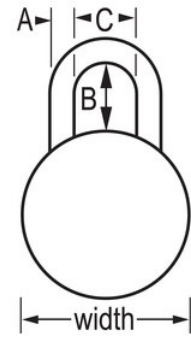

Productnummer	1502ORJ
Breedte huis	48 mm
Beugelafmetingen	A: 7 mm B: 19 mm C: 21 mm
Kleur	Oranje
Beschrijving	Niet-opnieuw in te stellen Combinatie, Commerciële verpakking
Hoofdverpakkingsaantal	25

Master Lock Europe S.A.S.

10 avenue de l'arche - Le Colisée Gardens, bâtiment A - 92 400 Courbevoie - La Défense - France
O:+33-1-41437200 | F:+33-1-41437204
www.masterlock.eu