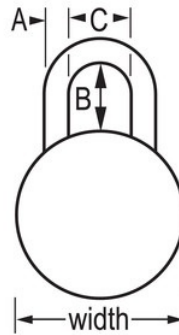

## Productkenmerken

- Green metal dial for school spirit, style and added security. Dial colors available include - Blue, Green, Orange, Purple, Red, Grey, Gold, and Black
- Gepatenteerde BlockGuard®-antikraaktechnologie is bestand tegen pogingen om het palmechanisme te kraken
- Inclusief combinatietabel om het beheer van het slotsysteem te vergemakkelijken
- Sleutelfunctie biedt mogelijkheid tot toegang door toezichthouder; keuzemogelijkheid voor sleutel die overeenkomt met bestaand systeem of die in fabriek wordt toegewezen
- 1-7/8in (48mm) wide double-reinforced stainless steel body withstands abuse
- 3/4in (19mm) tall, hardened steel shackle for extra cut resistance
- Eenvoudig 3-cijferig mechanisme met automatische scramblingfunctie die voorkomt dat het slot weer kan opengaan
- Optional customized dials, locks sold in groups of combinations, back case printing, and Simple Combo? combinations - see Catalog for details

## Productgegevens

Het combinatiehangslot Master Lock nr. 1525GRN met 3 cijfers heeft een sleutelbeheerfunctie voor toezichthoudende toegang naast vele andere verbeterde beveiligingseigenschappen zoals de exclusieve BlockGuard®-antikraaktechnologie, beugel van gehard staal en dubbel-gehard roestvrij stalen behuizing. Deze sloten zijn ontworpen om te passen op kluisjes met een hangslot oog met een diameter van ten minste 8 mm (5/16 inch) en bieden meerdere personalisatie opties om aan uw behoeften te voldoen.

<b>Productnummer</b>	1525GRN
<b>Breedte huis</b>	48 mm
<b>Beugelafmetingen</b>	A: 7 mm B: 19 mm C: 21 mm
<b>Kleur</b>	Groen
<b>Beschrijving</b>	Sleutel, Commerciële verpakking
<b>Hoofdverpakkingsaantal</b>	25