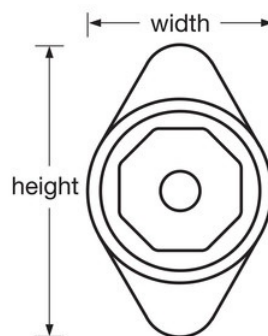

Modelnr. 1654MDRED

Built-In Combination Lock with Red Metal Dial for Horizontal Latch Box Lockers - Hinged on Right

Optimaal geschikt voor:

School, werknemers
en fitness-club

Overzicht en kenmerken

Productkenmerken

- Ontworpen voor standaard kluisloten met horizontale pallen met scharnier aan de rechterzijde
- Veervergrendeling voor gemakkelijk en automatisch sluiten
- Rode draaischijf voor een schoolachtige uitstraling, staat mooi in de inrichting Ook beschikbaar in blauw, groen, paars en zwart
- Metalen draaischijf biedt extra sterkte en veiligheid
- Veilige, eenvoudig in te voeren combinatie van 3 cijfers
- Langere levensduur met 5 verschillende vooraf ingestelde cijfercombinaties; eenvoudig te veranderen om veiligheid te bewaren
- Registratie van eindgebruikers en bedieningskaarten worden meegeleverd om het beheer te beveiligen en vereenvoudigen
- Gebruik model [#0]MKADA voor ADA-toepassingen
- Extension kit available for doors with a thickness of 11/16in (17mm) to 3/4in (19mm)

Productnummer	1654MDRED
Breedte huis	48 mm
Kleur	Rood
Beschrijving	Sleutel, Commerciële verpakking
Hoofdverpakkingaantal	50

Master Lock Europe S.A.S.

10 avenue de l'arche - Le Colisée Gardens, bâtiment A - 92 400 Courbevoie - La Défense - France
O:+33-1-41437200 | F:+33-1-41437204
www.masterlock.eu