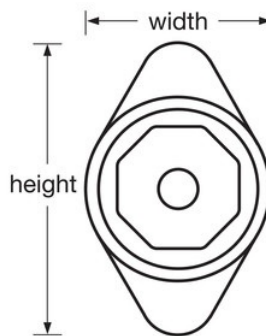

Modelnr. 1655MD

Built-In Combination Lock with Metal Dial
for Horizontal Latch Box Lockers - Hinged on
Left

Optimaal geschikt voor:

School, werknemers
en fitness-club

Overzicht en kenmerken

Productkenmerken

- Ontworpen voor standaard kluisloten met horizontale pallen met scharnier aan de linkerzijde
- Veervergrendeling voor gemakkelijk en automatisch sluiten
- Metalen draaischijf biedt extra sterkte en veiligheid
- Veilige, eenvoudig in te voeren combinatie van 3 cijfers
- Langere levensduur met 5 verschillende vooraf ingestelde cijfercombinaties; eenvoudig te veranderen om veiligheid te bewaren
- Registratie van eindgebruikers en bedieningskaarten worden meegeleverd om het beheer te beveiligen en vereenvoudigen
- Customize with optional color metal dials. Choose from Red, Blue, Green, Purple or Black. See Catalog for details.
- Extension kit available for doors with a thickness of 11/16in (17mm) to 3/4in (19mm)

Productgegevens

De ingebouwde Combinatie-serie Master Lock nr. 1655 Master Lock nr. 10 is ontworpen voor horizontale pal kluiskasten en beschikt over vijf verschillende vooraf ingestelde combinaties voor een langere gebruiksduur in uw faciliteit. Nieuwe stijlvolle, achthoekige draaischijf met grotere cijfers zorgt voor een betere grip; Standaardbediening met sleutels, die wordt gebruikt voor het wijzigen van de cijfercombinatie, maakt snelle toegang voor het toezicht mogelijk. Naast de door de ADA goedgekeurde modellen zijn er maatwerkopties beschikbaar.

Productnummer	1655MD
Breedte huis	48 mm
Kleur	Zwart
Beschrijving	Sleutel, Commerciële verpakking
Hoofdverpakkingsaantal	50

Master Lock Europe S.A.S.

10 avenue de l'arche - Le Colisée Gardens, bâtiment A - 92 400 Courbevoie - La Défense - France
O:+33-1-41437200 | F:+33-1-41437204
www.masterlock.eu