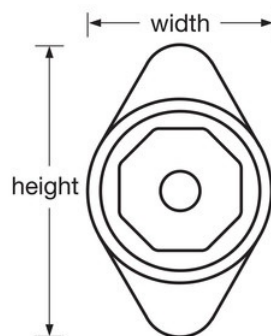

Productnummer	1655MDRED
Breedte huis	48 mm
Kleur	Rood
Beschrijving	Sleutel, Commerciële verpakking
Hoofdverpakkingaantal	50

Master Lock Europe S.A.S.

10 avenue de l'arche - Le Colisée Gardens, bâtiment A - 92 400 Courbevoie - La Défense - France
O:+33-1-41437200 | F:+33-1-41437204
www.masterlock.eu