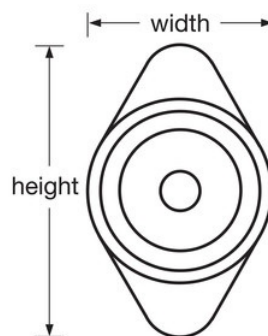

Productnummer	1670MD
Breedte huis	48 mm
Kleur	Zwart
Beschrijving	Sleutel, Commerciële verpakking
Hoofdverpakkingsaantal	50

Master Lock Europe S.A.S.

10 avenue de l'arche - Le Colisée Gardens, bâtiment A - 92 400 Courbevoie - La Défense - France
O:+33-1-41437200 | F:+33-1-41437204
www.masterlock.eu