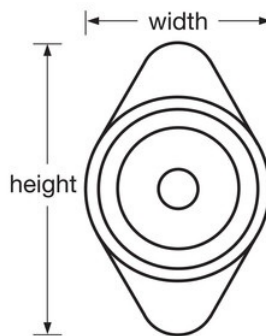

Productnummer	1670MDRED
Breedte huis	48 mm
Kleur	Rood
Beschrijving	Sleutel, Commerciële verpakking
Hoofdverpakkingsaantal	50

Master Lock Europe S.A.S.

10 avenue de l'arche - Le Colisée Gardens, bâtiment A - 92 400 Courbevoie - La Défense - France
O:+33-1-41437200 | F:+33-1-41437204
www.masterlock.eu