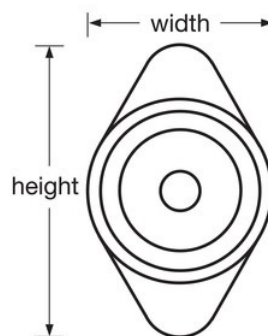

Productnummer	1671
Breedte huis	48 mm
Kleur	Zilver
Beschrijving	Sleutel, Commerciële verpakking
Hoofdverpakkingsaantal	50

Master Lock Europe S.A.S.

10 avenue de l'arche - Le Colisée Gardens, bâtiment A - 92 400 Courbevoie - La Défense - France
O:+33-1-41437200 | F:+33-1-41437204
www.masterlock.eu