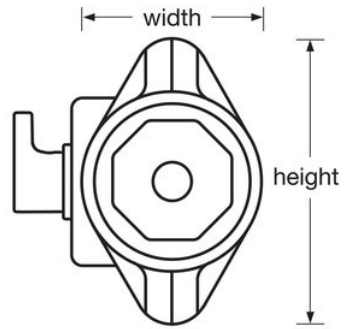

Modelnr. 1690MDPRP

Built-In Combination Lock with Purple Metal Dial for Single Point Wrap-Around-Latch™ Lockers - Hinged on Right

Optimaal geschikt voor:

School, werknemers
en fitness-club

Overzicht en kenmerken

Productkenmerken

- Ontworpen voor kluizen met enkelvoudige, 1690/roterende pal
- Automatische grendelslot vergrendeling
- VS patentnummer 7,984,630 en overige patenten in de VS en buitenland in behandeling
- Purple dial enhances school spirit, complements décor. Also available in Blue, Red, Green, and Black
- Metalen draaischijf biedt extra sterkte en veiligheid
- Veilige, eenvoudig in te voeren combinatie van 3 cijfers
- Langere levensduur met 5 verschillende vooraf ingestelde cijfercombinaties; eenvoudig te veranderen om veiligheid te bewaren
- Registratie van eindgebruikers en bedieningskaarten worden meegeleverd om het beheer te beveiligen en vereenvoudigen
- Extension kit available for doors with a thickness of 11/16in (17mm) to 3/4in (19mm)

Productgegevens

Offering the highest security, the Master Lock No. 1690 Built-In Combination Lock is designed for single point Wrap Around Latch™ lockers and is intended to tolerate locker misalignment making installation easier. New stylish, octagonal dial with larger dial numbers provides easy grip and standard key control, used for combination changes, allows quick supervisory access. Vijf verschillende vooraf ingestelde cijfercombinaties bieden een langere gebruiksduur binnen uw instelling. Naast de door de ADA goedgekeurde modellen zijn er maatwerkopties beschikbaar.

Productnummer	1690MDPRP
Breedte huis	48 mm
Kleur	Paars
Beschrijving	Sleutel, Commerciële verpakking
Hoofdverpakkingsaantal	50

Master Lock Europe S.A.S.

10 avenue de l'arche - Le Colisée Gardens, bâtiment A - 92 400 Courbevoie - La Défense - France
O:+33-1-41437200 | F:+33-1-41437204
www.masterlock.eu