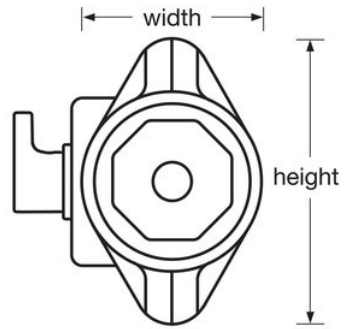

### Productkenmerken

- Ontworpen voor kluizen met enkelvoudige, 1690/roterende pal
- Automatische grendelslot vergrendeling
- VS patentnummer 7,984,630 en overige patenten in de VS en buitenland in behandeling
- Rode draaischijf voor een schoolachtige uitstraling, staat mooi in de inrichting Also available in Blue, Green, Purple, and Black
- Metalen draaischijf biedt extra sterkte en veiligheid
- Veilige, eenvoudig in te voeren combinatie van 3 cijfers
- Langere levensduur met 5 verschillende vooraf ingestelde cijfercombinaties; eenvoudig te veranderen om veiligheid te bewaren
- Registratie van eindgebruikers en bedieningskaarten worden meegeleverd om het beheer te beveiligen en vereenvoudigen
- Extension kit available for doors with a thickness of 11/16in (17mm) to 3/4in (19mm)

<b>Productnummer</b>	1690MDRED
<b>Breedte huis</b>	48 mm
<b>Kleur</b>	Rood
<b>Beschrijving</b>	Sleutel, Commerciële verpakking
<b>Hoofdverpakkingsaantal</b>	50

---