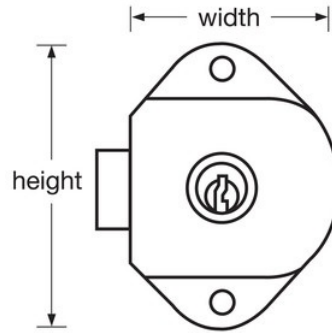

Productnummer	1710KA
Breedte huis	51 mm
Kleur	Zilver
Beschrijving	Met gelijke sleutels, Commerciële verpakking
Hoofdverpakkingaantal	50

Master Lock Europe S.A.S.

10 avenue de l'arche - Le Colisée Gardens, bâtiment A - 92 400 Courbevoie - La Défense - France
O:+33-1-41437200 | F:+33-1-41437204
www.masterlock.eu