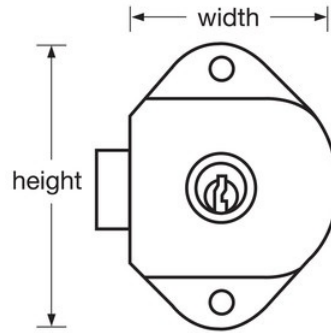

Modelnr. 1714

Ingebouwd slot met sleutels en veergrendel voor kluisloten met handvat en enkelvoudige horizontale pal

Optimaal geschikt voor:

School, werknemers
en fitness-club

Overzicht en kenmerken

Productkenmerken

Productgegevens

Designed for horizontal and single point lockers with multiple users who are assigned access for short time periods, the Master Lock No. 1714 Built-In Keyed Lock features concealed mounting and a rugged steel case and fits both left-hand and right-hand hinged doors. Met een veergrendel voor automatische vergrendeling bieden deze sloten het gemak van dichtgooien en zijn ze ideaal voor kistkluisen. Voor ieder slot worden twee sleutels meegeleverd. Sleutelopties en ADA-conforme modellen beschikbaar.

Productnummer	1714
Breedte huis	51 mm
Kleur	Zilver
Beschrijving	Verschillende sleutels, Commerciële verpakking
Hoofdverpakkingsaantal	50

Master Lock Europe S.A.S.

10 avenue de l'arche - Le Colisée Gardens, bâtiment A - 92 400 Courbevoie - La Défense - France
O:+33-1-41437200 | F:+33-1-41437204
www.masterlock.eu