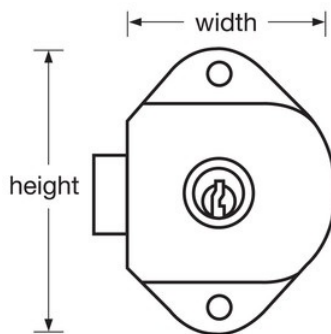

Modelnr. 1714KA

Ingebouwd slot met sleutels en veergrendel voor kluisloten met handvat en enkelvoudige horizontale pal

Optimaal geschikt voor:

School, werknemers
en fitness-club

Overzicht en kenmerken

Productkenmerken

Productgegevens

Designed for horizontal and single point lockers with multiple users who are assigned access for short time periods, the Master Lock No. 1714 Built-In Keyed Lock features concealed mounting and a rugged steel case and fits both left-hand and right-hand hinged doors. Met een veergrendel voor automatische vergrendeling bieden deze sloten het gemak van dichtgooien en zijn ze ideaal voor kistkluisen. Voor ieder slot worden twee sleutels meegeleverd. Sleutelopties en ADA-conforme modellen beschikbaar.

Productnummer	1714KA
Breedte huis	51 mm
Kleur	Zilver
Beschrijving	Met gelijke sleutels, Commerciële verpakking
Hoofdverpakkingsaantal	50

Master Lock Europe S.A.S.

10 avenue de l'arche - Le Colisée Gardens, bâtiment A - 92 400 Courbevoie - La Défense - France
O:+33-1-41437200 | F:+33-1-41437204
www.masterlock.eu