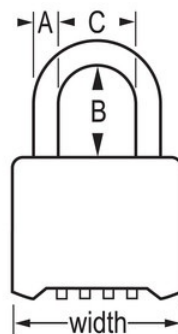

Modelnr. 176

2in (51mm) Wide Resettable Combination Brass Padlock, Supervisory Key Override

Optimaal geschikt voor:

Beveiligingspoorten
en -hekken

Zelfopslageenheden
en kluisen

Gereedschaps-,
klus- en ploegkisten

Nutsmeters,
substations en
kabeldozen

Overzicht en kenmerken

Productkenmerken

- Zelf in te stellen combinatie van 4 cijfers met ontgrendelsleutel voor toezichhoudende toegang
- Opnieuw in te stellen naar elk van de 10.000 gepersonaliseerde combinaties
- 2in (51mm) wide solid brass case for strength and weatherability
- 1in (25mm) tall, 5/16in (8mm) diameter hardened steel shackle for superior cut resistance
- Bestel de ontgrendelsleutel, K7, afzonderlijk

Productgegevens

The Master Lock No. 176 Resettable Combination Padlock features a 2in (51mm) wide solid brass case for strength and weatherability and a 1in (25mm) tall, 5/16in (8mm) diameter hardened steel shackle for excellent cut resistance. De 4-cijferige draaiknop maakt het mogelijk een eigen combinatie te kiezen en deze te resetten om toegang te beperken/veranderen - 10.000 beschikbare combinaties. Met de ontgrendelsleutelfunctie is toezichhoudende toegang mogelijk wanneer nodig.

Productnummer	176
Breedte huis	51 mm
Beugelafmetingen	A: 8 mm B: 25 mm C: 25 mm
Kleur	Goud
Beschrijving	Sleutel, Commerciële verpakking
Individueel verpakingsaantal	6
Hoofdverpakingsaantal	36

Master Lock Europe S.A.S.