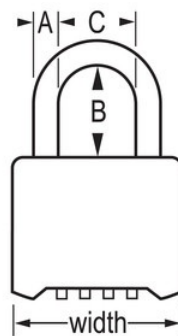

Modelnr. 176KA

52 mm breed opnieuw instelbaar messing combinatiehangslot, ontgrendelende sleutel voor toezichthouder

Optimaal geschikt voor:

Gereedschaps-,
klus- en ploegkisten

Gereedschapbakken

Gereedschaps-,
klus- en ploegkisten

Nutsmeters,
substations en
kabeldozen

Overzicht en kenmerken

Productkenmerken

- Zelf in te stellen combinatie van 4 cijfers met ontgrendelsleutel voor toezichthoudende toegang
- Opnieuw in te stellen naar elk van de 10.000 gepersonaliseerde combinaties
- 52 mm breed huis van massief koper voor sterkte en weerbestendigheid
- Beugel van gehard staal van 27 mm hoog en een diameter van 8 mm voor superieure doorknipbestendigheid
- Bestel de ontgrendelsleutel, K7, afzonderlijk

Productgegevens

Het opnieuw in te stellen combinatiehangslot Master Lock nr. 176KA met gelijke sleutels - meerdere sloten worden geopend met dezelfde sleutel - heeft een 52 mm breed huis van massief koper voor sterkte en weerbestendigheid, en een gehard stalen beugel met hoogte van 27 mm en diameter van 8 mm diameter voor uitstekende bestendigheid tegen doorknippen. De 4-cijferige draaiknop maakt het mogelijk een eigen combinatie te kiezen en deze te resetten om toegang te beperken/veranderen - 10.000 beschikbare combinaties. Met de ontgrendelsleutelfunctie is toezichthoudende toegang mogelijk wanneer nodig.

Productnummer	176KA
Breedte huis	51 mm
Beugelafmetingen	A: 8 mm B: 25 mm C: 25 mm
Kleur	Goud
Beschrijving	Met gelijke sleutels
Individueel verpakkingsaantal	6
Hoofdverpakkingsaantal	36

Master Lock Europe S.A.S.