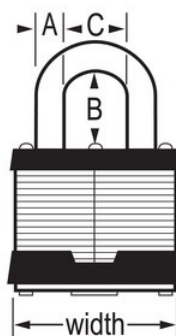

Productnummer	21KALJ
Breedte huis	44 mm
Beugelafmetingen	A: 8 mm B: 64 mm C: 19 mm
Kleur	Grijs
Beschrijving	Met gelijke sleutels, Commerciële verpakking
Individueel verpakingsaantal	6
Hoofdverpakingsaantal	24

Master Lock Europe S.A.S.

10 avenue de l'arche - Le Colisée Gardens, bâtiment A - 92 400 Courbevoie - La Défense - France
O:+33-1-41437200 | F:+33-1-41437204
www.masterlock.eu