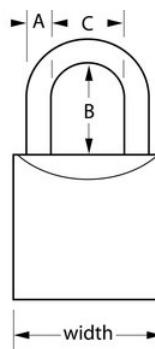

Productnummer	2840EURD
Breedte huis	40 mm
Beugelafmetingen	A: 6 mm B: 24 mm C: 22 mm
Kleur	Zilver
Beschrijving	Verschillende sleutels
Individueel verpakingsaantal	4
Hoofdverpakingsaantal	24

Master Lock Europe S.A.S.

10 avenue de l'arche - Le Colisée Gardens, bâtiment A - 92 400 Courbevoie - La Défense - France
O:+33-1-41437200 | F:+33-1-41437204
www.masterlock.eu