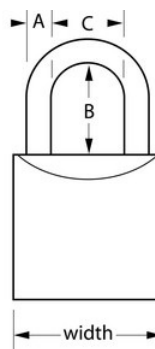

Doorgaans aanbevolen voor algemeen gebruik binnenshuis

Overzicht en kenmerken

Productkenmerken

- Extra dik hangslot met 30 mm breed huis van massief koper voor sterkte, duurzaamheid en corrosiebestendigheid
- Beugel van gehard staal dat extra bestand is tegen doorknippen
- Cilinder met 4 stiften voor verhoogde beveiliging tegen lockpicken
- Dubbele blokkeerhendels voor extra bescherming tegen openbreken en openslaan
- Beperkte levenslange garantie

Productgegevens

Het hangslot Master Lock nr. 2930EURD met massief huis heeft een 30 mm breed, extra dik massief koperen huis dat sterk, duurzaam en corrosiebestendig is. De beugel met een diameter van 5 mm is 17 mm lang en gemaakt van gehard staal en is daardoor extra bestand tegen doorknippen en doorzagen. De cilinder met 4 stiften voorkomt dat het slot kan worden gekraakt en de dubbele blokkeerhendels bieden extra bescherming tegen openbreken en openslaan. De beperkte levenslange garantie biedt gemoedsrust afkomstig van een merk dat u kunt vertrouwen.

Productnummer	2930EURD
Breedte huis	30 mm
Beugelafmetingen	A: 5 mm B: 17 mm C: 16 mm
Kleur	Goud
Beschrijving	Verschillende sleutels
Individueel verpakingsaantal	4
Hoofdverpakingsaantal	24

Master Lock Europe S.A.S.