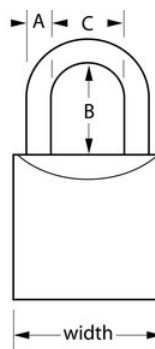

Modelnr. 2940EURD

Extra dik hangslot met 40 mm breed huis van massief koper

Optimaal geschikt voor:

Kelder-
opslageenheden

Opslagsloten voor
binnen

Gereedschaps-,
klus- en ploegkisten

Beveiligingsniveau:

Basis- tot gemiddelde
beveiliging:

Doorgaans aanbevolen voor
algemeen gebruik binnenshuis

Overzicht en kenmerken

Productkenmerken

- Extra dik hangslot met 40 mm breed huis van massief koper voor sterkte, duurzaamheid en corrosiebestendigheid
- Beugel van gehard staal dat extra bestand is tegen doorknippen
- Cilinder met 5 stiften die optimaal bestand is tegen kraken
- Dubbele blokkeerhendels voor extra bescherming tegen openbreken en openslaan
- Beperkte levenslange garantie

Productgegevens

Het hangslot Master Lock nr. 2940EURD met massief huis heeft een 40 mm breed, extra dik massief koperen huis dat sterk, duurzaam en corrosiebestendig is. De beugel met een diameter van 6 mm is 22 mm lang en gemaakt van gehard staal en is daardoor extra bestand tegen doorknippen en doorzagen. De cilinder met 5 stiften voorkomt dat het slot kan worden gekraakt en de dubbele blokkeerhendels bieden extra bescherming tegen openbreken en openslaan. De beperkte levenslange garantie biedt gemoedsrust afkomstig van een merk dat u kunt vertrouwen.

Productnummer	2940EURD
Breedte huis	40 mm
Beugelafmetingen	A: 6 mm B: 22 mm C: 22 mm
Kleur	Grijs
Beschrijving	Verschillende sleutels
Individueel verpakingsaantal	4
Hoofdverpakingsaantal	24

Master Lock Europe S.A.S.