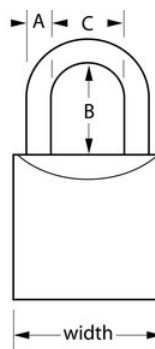

Modelnr. 2940EURDLH

Extra dik hangslot met 40 mm breed huis van massief koper met 51 mm lange beugel

Beveiligingsniveau:

Basis- tot gemiddelde beveiliging:

Doorgaans aanbevolen voor algemeen gebruik binnenshuis

Optimaal geschikt voor:

Kelder-opslageenheden

Opslagsloten voor binnen

Gereedschaps-, klus- en ploegkisten

Overzicht en kenmerken

Productkenmerken

- Extra dik hangslot met 40 mm breed huis van massief koper voor sterkte, duurzaamheid en corrosiebestendigheid
- Beugel van gehard staal dat extra bestand is tegen doorknippen
- Maximale beugellengte voor meer toepassingen
- Cilinder met 5 stiften die optimaal bestand is tegen kraken
- Dubbele blokkeerhendels voor extra bescherming tegen openbreken en openslaan
- Beperkte levenslange garantie

Productgegevens

Het hangslot Master Lock nr. 2940EURDLH met massief huis heeft een 40 mm breed, extra dik massief koperen huis dat sterk, duurzaam en corrosiebestendig is. De beugel met een diameter van 6 mm is 51 mm lang en gemaakt van gehard staal en is daardoor extra bestand tegen doorknippen en doorzagen. De cilinder met 5 stiften voorkomt dat het slot kan worden gekraakt en de dubbele blokkeerhendels bieden extra bescherming tegen openbreken en openslaan. De beperkte levenslange garantie biedt gemoedsrust afkomstig van een merk dat u kunt vertrouwen.

Productnummer	2940EURDLH
Breedte huis	40 mm
Beugelafmetingen	A: 6 mm B: 51 mm C: 22 mm
Kleur	Goud
Beschrijving	Verschillende sleutels
Individueel verpakingsaantal	4
Hoofdverpakingsaantal	24

Master Lock Europe S.A.S.