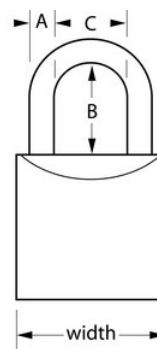

Modelnr. 2950EURDLJ

Extra dik hangslot met 50 mm breed huis van massief koper met 64 mm lange beugel

Optimaal geschikt voor:

Poorten en hekken van woningen

Zelfopslageenheden en kluisen

Schuren, werkplaatsen en garages

Beveiligingsniveau:

Gemiddelde tot hoge beveiliging:

Aanbevolen voor algemeen buitengebruik (behalve voor elektronische hangsloten 1500eURDBLK en 4400EUREC)

Overzicht en kenmerken

Productkenmerken

- Extra dik hangslot met 50 mm breed huis van massief koper voor sterkte, duurzaamheid en corrosiebestendigheid
- Beugel van gehard staal dat extra bestand is tegen doorknippen
- Maximale beugellengte voor meer toepassingen
- Cilinder met 6 stiften die optimaal bestand is tegen kraken
- Dubbele blokkeerhendels voor extra bescherming tegen openbreken en openslaan
- Beperkte levenslange garantie

Productgegevens

Het Master Lock nr. 2950EURDLJ massief hangslot huis heeft een 50 mm breed extra dik massief koperen huis dat sterk, duurzaam en bestand is tegen corrosie. De beugel met een diameter van 8 mm is 64 mm lang en gemaakt van gehard staal en is daardoor extra bestand tegen doorknippen en doorzagen. De cilinder met 6 stiften voorkomt dat het slot kan worden gekraakt en de dubbele blokkeerhendels bieden extra bescherming tegen openbreken en openslaan. De beperkte levenslange garantie biedt gemoedsrust afkomstig van een merk dat u kunt vertrouwen.

Productnummer	2950EURDLJ
Breedte huis	50 mm
Beugelafmetingen	A: 8 mm B: 64 mm C: 27 mm
Kleur	Goud
Beschrijving	Verschillende sleutels
Individueel verpakingsaantal	4
Hoofdverpakingsaantal	24

Master Lock Europe S.A.S.