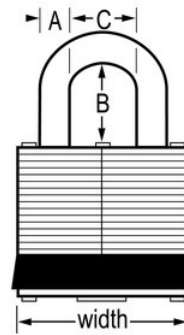

## Productkenmerken

- Met gelijke sleutels - installeer meerdere sloten die met dezelfde sleutel kunnen worden geopend, of installeer ze om overeen te komen met andere sloten met een W1-cilinder
- Ideaal voor maritieme en andere zware omstandigheden
- 1-3/4in (44mm) wide laminated brass body offers excellent corrosion resistance
- 15/16in (24mm) tall, 5/16in (8mm) diameter hardened steel shackle for superior cut resistance
- Vergrendeling met tweevoudige kogellager voor optimale bescherming tegen wrikken
- Niet hersleutelbaar, 4-stift W1-cilinder voorkomt openwrikken

## Productgegevens

Het gelamineerd koperen hangslot Master Lock nr. 2KA met gelijke sleutels - meerdere sloten openen met dezelfde sleutel - heeft een 44 mm (1-3/4 inch) breed gelamineerd koperen huis dat uitstekende corrosiebestendigheid biedt, waardoor dit slot ideaal is voor zeevaart en andere zware omstandigheden. De 24 mm (15/16 inch) hoge hardstalen beugel met een diameter van 8 mm (5/16 inch) biedt uitstekende weerstand tegen doorknippen. Vergrendeling met dubbele kogellagers voor maximale wrikbestendigheid en de 4-stift W1 cilinder helpt openwrikken te voorkomen. Hangsloten met gelijke sleutels kunnen besteld worden om te passen bij andere sloten met de W1-cilinder.

<b>Productnummer</b>	2KA
<b>Breedte huis</b>	44 mm
<b>Beugelafmetingen</b>	A: 8 mm B: 24 mm C: 19 mm
<b>Kleur</b>	Goud
<b>Beschrijving</b>	Met gelijke sleutels, Commerciële verpakking
<b>Individueel verpakingsaantal</b>	6
<b>Hoofdverpakingsaantal</b>	24