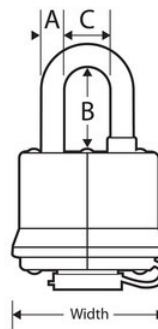

Productnummer	312KA
Breedte huis	40 mm
Beugelafmetingen	A: 7 mm B: 19 mm C: 13 mm
Kleur	Blauw
Beschrijving	Met gelijke sleutels, Commerciële verpakking
Individueel verpakingsaantal	6
Hoofdverpakingsaantal	24

Master Lock Europe S.A.S.

10 avenue de l'arche - Le Colisée Gardens, bâtiment A - 92 400 Courbevoie - La Défense - France
O:+33-1-41437200 | F:+33-1-41437204
www.masterlock.eu