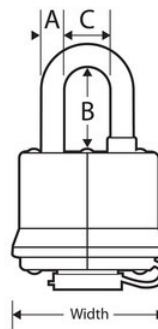

Aanhangwagens, vrachtwagens en slepen

Gereedschaps-, klus- en ploegkisten

Vrachtwagenkisten

Overzicht en kenmerken

Productkenmerken

- Outdoor protection against moisture, dirt and grime
- Blauwe weerbestendige thermoplastische buitenkant speciaal ontworpen om de elementen te trotseren
- 2in (51mm) shackle height for more uses
- 1-9/16in (40mm) wide laminated steel body for superior strength
- Beugel van gehard staal met gegoten bedekking voor superieure doorknip- en weerbestendigheid
- Vergrendeling met tweevoudige kogellager voor optimale bescherming tegen wrikken
- Cilinder met 4 stiften voor extra kraakbestendigheid
- Met gelijke sleutels voor een specifieke sleutelcode

Productgegevens

Het bedekte gelamineerde hangslot Master Lock nr. 312KALH met gelijke sleutels - meerdere sloten worden geopend met dezelfde sleutel - heeft een 1-9/16 inch (40 mm) breed gelamineerd staal huis voor superieure sterkte en een hardstalen beugel diameter van 2 inch (51 mm), 9/32 inch (7 mm) voor superieure weerstand tegen doorknippen. Een blauwe, weerbestendige, thermoplastische bedekking biedt bescherming tegen omgevingselementen zoals vocht, stof en vuil. Vergrendeling met dubbele kogellagers voor maximale wrikbestendigheid en een niet-hersleutelbaar 4-stift W1-cilinder biedt een sterke kraakweerstand.

Productnummer	312KALH
Breedte huis	40 mm
Beugelafmetingen	A: 7 mm B: 51 mm C: 13 mm
Kleur	Blauw
Beschrijving	Met gelijke sleutels, Commerciële verpakking
Individueel verpakingsaantal	6
Hoofdverpakingsaantal	24