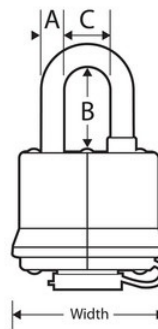

Productnummer	315KA
Breedte huis	40 mm
Beugelafmetingen	A: 7 mm B: 19 mm C: 13 mm
Kleur	Geel
Beschrijving	Met gelijke sleutels, Commerciële verpakking
Individueel verpakingsaantal	6
Hoofdverpakingsaantal	24

Master Lock Europe S.A.S.

10 avenue de l'arche - Le Colisée Gardens, bâtiment A - 92 400 Courbevoie - La Défense - France
O:+33-1-41437200 | F:+33-1-41437204
www.masterlock.eu