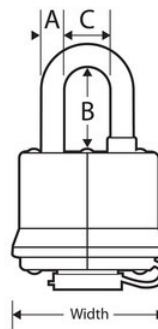

Modelnr. 315KALH

1-9/16in (40mm) Wide Covered Laminated Steel Pin Tumbler Padlock, Yellow, with 2in (51mm) Shackle, Keyed Alike

Optimaal geschikt voor:

Beveiligingspoorten en -hekken

Zelfopslageenheden en kluisen

Aanhangwagens, vrachtwagens en slepen

Gereedschaps-, klus- en ploegkisten

Vrachtwagenkisten

Overzicht en kenmerken

Productkenmerken

- Met gelijke sleutels - installeer meerdere sloten die met dezelfde sleutel kunnen worden geopend, of installeer ze om overeen te komen met andere sloten met een W1-cilinder
- Yellow weather resistant thermoplastic cover protects against moisture, dirt and grime
- 1-9/16in (40mm) wide laminated steel body for superior strength
- 2in (51mm) tall, 9/32in (7mm) diameter hardened steel shackle for superior cut resistance
- Vergrendeling met tweevoudige kogellager voor optimale bescherming tegen wrikken
- De W1 cilinder met 4 stiften biedt een sterke kraakweerstand

Productgegevens

Het bedekte gelamineerde hangslot Master Lock nr. 315KALH met gelijke sleutels - meerdere sloten worden geopend met dezelfde sleutel - heeft een 1-9/16 inch (40 mm) breed gelamineerd staal huis voor superieure sterkte en een hardstalen beugel diameter van 2 inch (51 mm), 9/32 inch (7 mm) voor superieure weerstand tegen doorknippen. Een gele, weerbestendige thermoplastisch bedekking geeft bescherming tegen de omgevingselementen zoals vocht, stof en vuil. Vergrendeling met dubbele kogellagers voor maximale wrikbestendigheid en een niet-hersleutelbaar 4-stift W1-cilinder biedt een sterke kraakweerstand.

Productnummer	315KALH
Breedte huis	40 mm
Beugelafmetingen	A: 7 mm B: 51 mm C: 13 mm
Kleur	Geel
Beschrijving	Met gelijke sleutels, Commerciële verpakking
Individueel verpakingsaantal	6
Hoofdverpakingsaantal	24