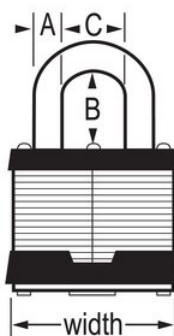

Productnummer	31KALF
Breedte huis	40 mm
Beugelafmetingen	A: 7 mm B: 38 mm C: 16 mm
Kleur	Zilver
Beschrijving	Met gelijke sleutels, Commerciële verpakking
Individueel verpakingsaantal	6
Hoofdverpakingsaantal	24

Master Lock Europe S.A.S.

10 avenue de l'arche - Le Colisée Gardens, bâtiment A - 92 400 Courbevoie - La Défense - France
O:+33-1-41437200 | F:+33-1-41437204
www.masterlock.eu