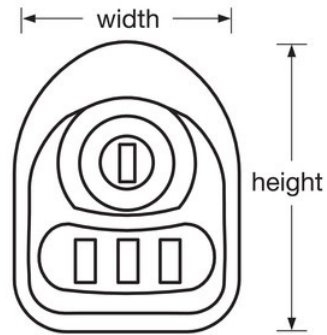

### Productkenmerken

- Stelt de gebruiker van een kluisje in staat zijn eigen tijdelijke 3-cijferige combinatie in te stellen voor de duur van zijn verblijf, zodat het bijhouden van systeemtabellen overbodig wordt
- Ontworpen voor kluisjes met standaard hendel en scharnieren aan de rechterzijde
- Handmatige veervergrendeling
- Massief zinken behuizing voor duurzaamheid bij dagelijks veelvoudig gebruik
- Veilig, gemakkelijk te gebruiken en opnieuw instelbaar combinatieslot biedt tot 1.000 verschillende cijfercombinaties
- Beheersleutel voor toegang door toezichthouder; kies voor een sleutel die overeenkomt met bestaand systeem of die in fabriek wordt toegewezen
- Extension kit available for use on wooden doors with a thickness of 11/16in to 3/4in

<b>Productnummer</b>	3630
<b>Breedte huis</b>	60 mm
<b>Kleur</b>	Zilver
<b>Beschrijving</b>	Sleutel, Commerciële verpakking
<b>Hoofdverpakkingsaantal</b>	25

---